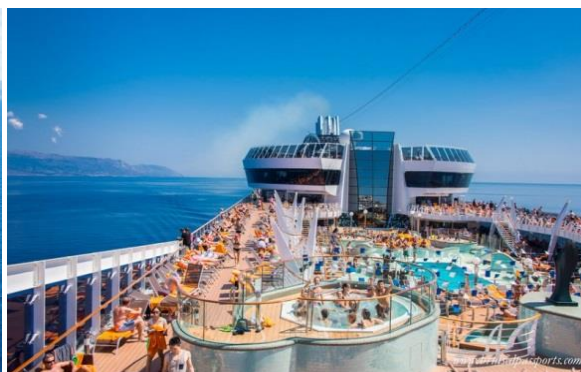

## CRUZEIRO MSC PREZIOSA

**RIO DE JANEIRO - ILHÉUS - SALVADOR - BÚZIOS - RIO DE JANEIRO**

**10 à 16.01.2021 - 07 DIAS E 06 NOITES**

**Pacote Completo: CRUZEIRO + TAXAS + SEGURO**

Nº Passageiros	Nº Tripulantes	Nº Cabines	Comprimento	Largura	Tonelagem
4.345	1.370	1.751	333,3 m	37,92 m	140 mil ton.

Com design italiano, o PREZIOSA é o maior navio da frota da MSC que vai estar no litoral brasileiro na próxima temporada 2020/21. O MSC PREZIOSA se destaca pela sofisticação, beleza e requinte. Com o que têm de mais moderno em tecnologia, o navio possui uma área comum de 27.000 m2 que abriga 4 piscinas, 12 hidromassagens, pista de boliche, 21 bares, cassino, teatro, inúmeros restaurantes e as famosas escadas adornadas com cristais Swarovski. Além disso, o MSC PREZIOSA conta também com a área MSC Yacht Club, com 69 suítes privativas, acesso exclusivo ao MSC Aurea SPA, compras e excursões privativas. Mais informações você poderá consultar em [www.msccruzeiros.com.br](http://www.msccruzeiros.com.br) ou no site [www.venatur.com.br](http://www.venatur.com.br).