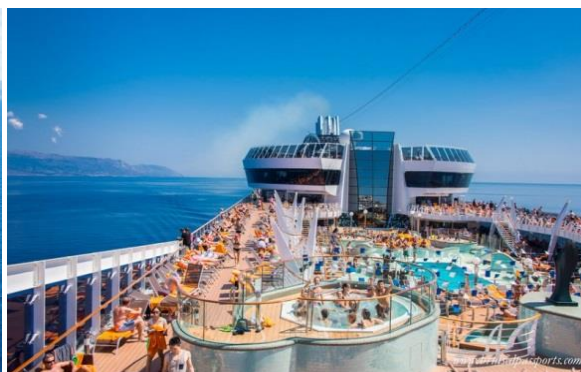

CRUZEIRO MSC PREZIOSA

RIO DE JANEIRO - SALVADOR - ILHÉUS - BÚZIOS - RIO DE JANEIRO

20.02 À 26.02.2021 - 07 Dias e 06 Noites

Pacote Completo: CRUZEIRO + TAXAS + SEGURO

Nº Passageiros	Nº Tripulantes	Nº Cabines	Comprimento	Largura	Tonelagem
4.345	1.370	1.751	333,3 m	37,92 m	140 mil ton.

Com design italiano, o PREZIOSA é o maior navio da frota da MSC que vai estar no litoral brasileiro na próxima temporada 2020/21. O MSC PREZIOSA se destaca pela sofisticação, beleza e requinte. Com o que têm de mais moderno em tecnologia, o navio possui uma área comum de 27.000 m2 que abriga 4 piscinas, 12 hidromassagens, pista de boliche, 21 bares, cassino, teatro, inúmeros restaurantes e as famosas escadas adornadas com cristais Swarovski. Além disso, o MSC PREZIOSA conta também com a área MSC Yacht Club, com 69 suítes privativas, acesso exclusivo ao MSC Aurea SPA, compras e excursões privativas. Mais informações você poderá consultar em www.msccruzeiros.com.br ou no site www.venatur.com.br.